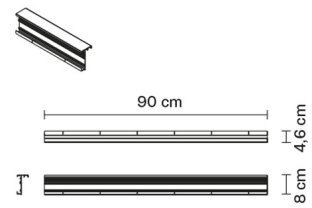

Strip LED
Alimentatore

Peso della lampada

Netto: 1.68 kg

Imballo

Peso lordo: 1.99 kg
Volume: 0.014 m³
N° colli: 1

Informazioni tecniche

IP20

Dimensioni