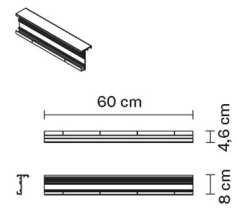

## Imballo

Peso lordo: 1.3 kg  
Volume: 0.011 m<sup>3</sup>  
N° colli: 1

## Dimensioni