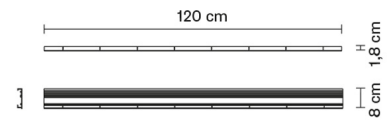

TILE

D95M3574

Pamio Design

Dimensioni

Descrizione

Alimentazione

Fonti luminose e alternative

Materiali

Peso della lampada

Netto: 0.91 kg

Imballo

Peso lordo: 1.36 kg
Volume: 0.022 m³
N° colli: 1

Informazioni tecniche