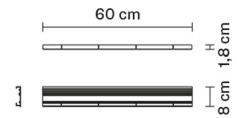

TILE

D95M3374

Pamio Design

Dimensioni

Descrizione

Alimentazione

Fonti luminose e alternative

Materiali

Peso della lampada

Netto: 0.43 kg

Imballo

Peso lordo: 0.68 kg

Volume: 0.011 m³

N° colli: 1

Informazioni tecniche