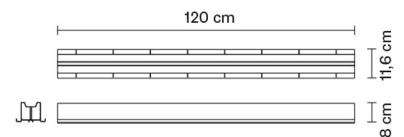

TILE

D95M2563

Pamio Design

Dimensioni

Descrizione

Alimentazione

LED dimmerabile

1..10V

Materiali

Fonti luminose e alternative

Accessori non inclusi

Strip LED
Alimentatore

Peso della lampada

Netto: 2.43 kg

Imballo

Peso lordo: 2.88 kg
Volume: 0.022 m³
N° colli: 1