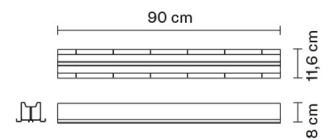

TILE

D95M2463

Pamio Design

Dimensioni

Descrizione

Alimentazione

LED dimmerabile

1..10V

Materiali

Fonti luminose e alternative

Accessori non inclusi

Strip LED
Alimentatore

Peso della lampada

Netto: 2.76 kg

Imballo

Peso lordo: 3.07 kg
Volume: 0.014 m³
N° colli: 1