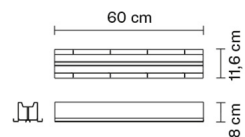

TILE

D95M2363

Pamio Design

Dimensioni

Descrizione

Alimentazione

LED dimmerabile

1..10V

Materiali

Fonti luminose e alternative

Accessori non inclusi

Strip LED

Alimentatore

Peso della lampada

Netto: 1.73 kg

Imballo

Peso lordo: 1.98 kg

Volume: 0.011 m³

N° colli: 1

Informazioni tecniche

IP20