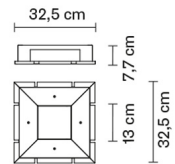

TILE

D95M0763

Pamio Design

Dimensioni

Descrizione

Alimentazione

LED dimmerabile
1..10V

Materiali

Peso lordo: 3.12 kg
Volume: 0.006 m³
N° colli: 1

Informazioni tecniche

IP20