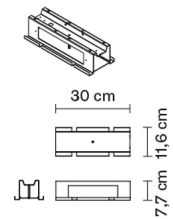

TILE

D95M0363

Pamio Design

Dimensioni

Descrizione

Alimentazione

LED dimmerabile
1..10V

Materiali

Fonti luminose e alternative

Accessori inclusi

2 Alimentatore

Accessori non inclusi

Barrette LED

Peso della lampada

Netto: 1.31 kg

Imballo

Peso lordo: 1.44 kg
Volume: 0.006 m³
N° colli: 1

Informazioni tecniche

IP20