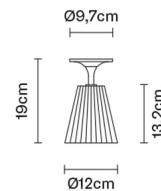

FLOW

D87E0101

Nicola Design

Descrizione

Lampada da soffitto con diffusore in cristallo. Finitura verniciato internamente bianco. Supporto metallico in cromo lucido.

Dimensioni

Alimentazione

220-240V

Peso della lampada

Netto: 1.32 kg

Imballo

Peso lordo: 1.58 kg
Volume: 0.012 m³
N° colli: 1

Informazioni tecniche

IP20

Altre tipologie

Sospensione