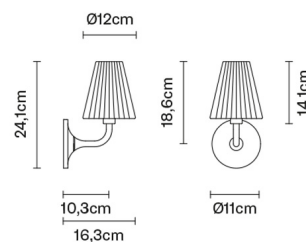

### Descrizione

Lampada da parete con diffusore in cristallo. Finitura con verniciatura internamente bianca. Supporto metallico in cromo lucido.

### Dimensioni

### Imballo

Peso lordo: 1.64 kg  
Volume: 0.012 m<sup>3</sup>  
N° colli: 1