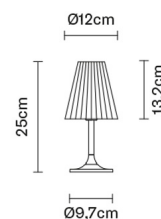

FLOW

D87B0101

Nicola Design

Descrizione

Lampada da tavolo con diffusore in cristallo. Finitura verniciata internamente bianco. Supporto metallico in cromo lucido.

Dimensioni

Alimentazione

220-240V

Attacco

1xG9

Materiali

Vetro cristallo - Metallo

Fonti luminose e alternative

cod. A11010C01

cod. A11003C20

G9 1x3,5W - LED
Max Watt. 48W

Altre tipologie

Sospensione

Parete

Soffitto

Peso della lampada

Netto: 1.33 kg

Imballo

Peso lordo: 1.59 kg
Volume: 0.012 m³
N° colli: 1