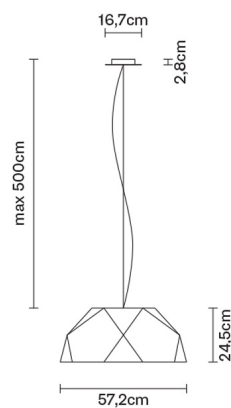

CRIO

D81A0948

Gio Minelli

Descrizione

Lampada a sospensione con calotta in alluminio accoppiata con lamina in legno naturale scuro.
Diffusore in PMMA opalino.

Alimentazione

220-240V

LED dimmerabile

DALI - PUSH

Fonti luminose e alternative

LED 3x17.5W-
3000K
Cri 90+

Accessori inclusi

LED
Alimentatore elettronico dimmerabile

Peso della lampada

Netto: 6.24 kg

Imballo

Peso lordo: 12.16 kg
Volume: 0.176 m³
N° colli: 1

Informazioni tecniche

IP20

Dimensioni

Materiali

Alluminio - Legno

Varianti colore diffusore

- Legno colore scuro
- Altri colori disponibili