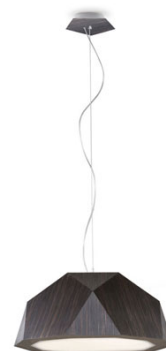

CRIO

D81A0948

Gio Minelli

Descrizione

Lampada a sospensione con calotta in alluminio accoppiata con lamina in legno naturale scuro.
Diffusore in PMMA opalino.

Alimentazione

220-240V

LED dimmerabile

DALI - PUSH

Fonti luminose e alternative

LED 3x17.5W-
3000K
Cri 90+

Accessori inclusi

LED
Alimentatore elettronico dimmerabile

Peso della lampada

Netto: 6.24 kg

Imballo

Peso lordo: 12.16 kg
Volume: 0.176 m³
N° colli: 1

Informazioni tecniche

IP20

Dimensioni

Materiali

Alluminio - Legno

Varianti colore diffusore

- Legno colore scuro
- Altri colori disponibili