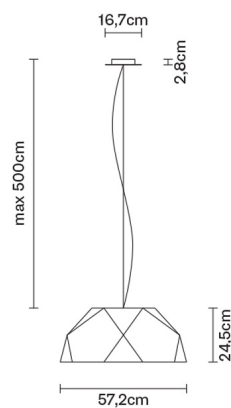

CRIO

D81A0901

Gio Minelli

Descrizione

Lampada a sospensione con calotta in alluminio verniciata bianco opaco. Diffusore in PMMA opalino.

Alimentazione

220-240V

LED dimmerabile

DALI - PUSH

Fonti luminose e alternative

LED 3x17.5W-
3000K
Cri 90+

Accessori inclusi

LED
Alimentatore elettronico dimmerabile

Peso della lampada

Netto: 6.38 kg

Imballo

Peso lordo: 12.16 kg
Volume: 0.176 m³
N° colli: 1

Informazioni tecniche

IP20

Dimensioni

Materiali

Alluminio

Varianti colore diffusore

- Bianco
- Altri colori disponibili