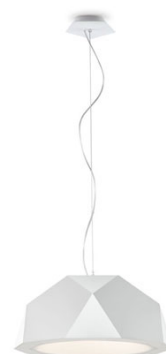

CRIO

D81A0901

Gio Minelli

Descrizione

Lampada a sospensione con calotta in alluminio verniciata bianco opaco. Diffusore in PMMA opalino.

Alimentazione

220-240V

LED dimmerabile

DALI - PUSH

Fonti luminose e alternative

LED 3x17.5W-
3000K
Cri 90+

Accessori inclusi

LED
Alimentatore elettronico dimmerabile

Peso della lampada

Netto: 6.38 kg

Imballo

Peso lordo: 12.16 kg
Volume: 0.176 m³
N° colli: 1

Informazioni tecniche

IP20

Dimensioni

Materiali

Alluminio

Varianti colore diffusore

- Bianco
- Altri colori disponibili