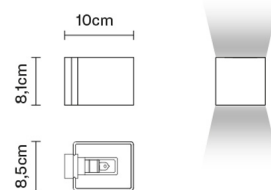

BIJOU

D75D1502

Prospero Rasulo

Descrizione

Lampada da parete con struttura metallica con finitura verniciata nera.

Dimensioni

Alimentazione

220-240V

Accessori inclusi

LED

Altre tipologie

Peso della lampada

Netto: 0.48 kg

Imballo

Peso lordo: 0.55 kg
Volume: 0.003 m³
N° colli: 1

Informazioni tecniche