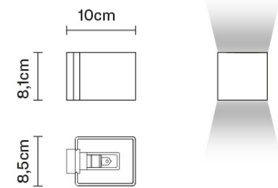

## Descrizione

Lampada da parete con struttura metallica con finitura verniciata bianca.

## Dimensioni