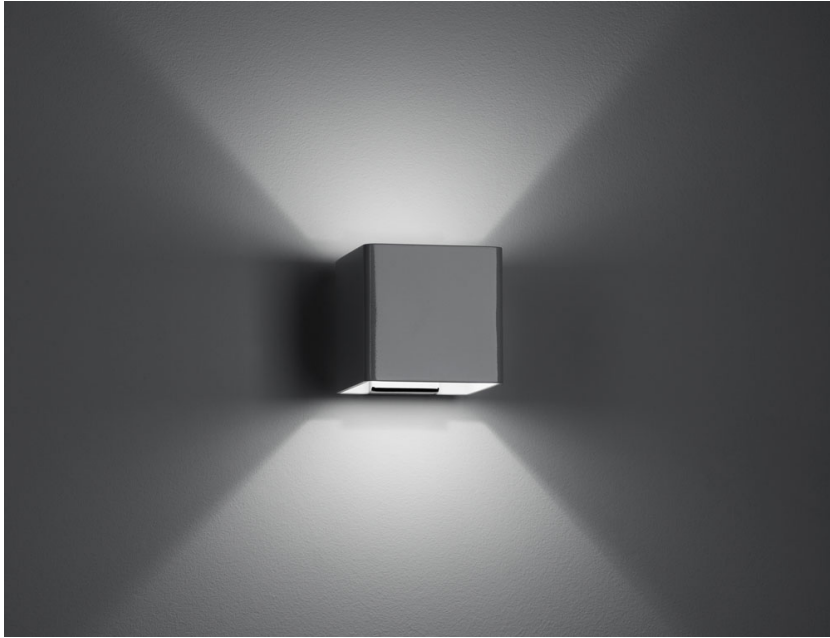

BIJOU

**D75D1501**

*Prospero Rasulo*

## Descrizione

Lampada da parete con struttura metallica con finitura verniciata bianca.