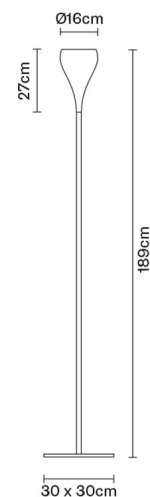

1xE27

Fonti luminose e alternative

cod. A10234C01

E27 1x13W - LED
Max Watt. 205W

Accessori non inclusi

Lampadina
Variatore di luce

Peso della lampada

Netto: 8.2 kg

Imballo

Peso lordo: 10.61 kg
Volume: 0.122 m³
N° colli: 2

Informazioni tecniche

IP20

Dimensioni

Materiali

Metallo

Varianti colore montatura