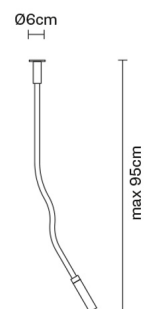

SNAKE

D63G0143

Francesco Lucchese

Descrizione

Lampada da parete/soffitto con diffusore in pirex. Struttura metallica cromata. Flessibili ricoperti in silicone colorato.

Dimensioni

Alimentazione

220-240V

Attacco

1xG9

Fonti luminose e alternative

cod. A11010C01

cod. A11003C20

G9 1x3,5W - LED
Max Watt. 48W

G9 1x48W
HSGST

Materiali

Netto: 1.21 kg

Imballo

Peso lordo: 1.71 kg
Volume: 0.01 m³
N° colli: 1

Informazioni tecniche

IP40