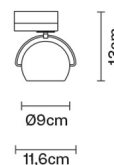

**BELUGA COLOUR**

**D57J0743**

Marc Sadler

**Descrizione**

Lampada a binario con diffusore orientabile in cristallo verniciato verde. Struttura metallica in cromo lucido.

**Dimensioni**

**Alimentazione**

220-240V

- Verde
- Altri colori disponibili

**Varianti colore montatura**

- Cromo

**Accessori non inclusi**

Lampadina  
Binario

**Peso della lampada**

Netto: 0.86 kg

**Imballo**

Peso lordo: 0.93 kg  
Volume: 0.004 m<sup>3</sup>  
N° colli: 1

**Informazioni tecniche**

IP20

**Altre tipologie**