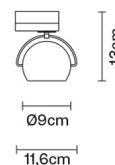

BELUGA COLOUR

D57J0731

Marc Sadler

Descrizione

Lampada a binario con diffusore orientabile in cristallo verniciato blu. Struttura metallica in cromo lucido.

Dimensioni

Alimentazione

220-240V

- Blu
- Altri colori disponibili

Varianti colore montatura

- Cromo

Accessori non inclusi

Lampadina
Binario

Peso della lampada

Netto: 0.86 kg

Imballo

Peso lordo: 0.93 kg
Volume: 0.004 m³
N° colli: 1

Informazioni tecniche

IP20

Altre tipologie