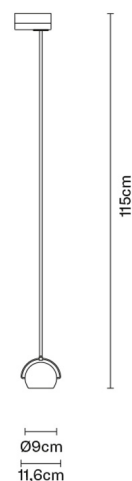

### Descrizione

Lampada a binario con diffusore orientabile in cristallo verniciato verde. Struttura metallica in cromo lucido.

### Peso della lampada

Netto: 1.03 kg

### Imballo

Peso lordo: 2.01 kg  
Volume: 0.035 m<sup>3</sup>  
N° colli: 1

### Dimensioni