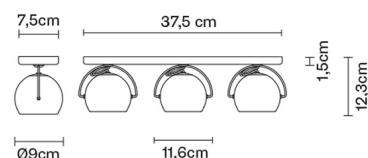

BELUGA COLOUR

D57G2503

Marc Sadler

Dimensioni

Descrizione

Lampada da parete/soffitto con diffusori orientabili in cristallo verniciati rosso. Struttura metallica in cromo lucido.

Alimentazione

220-240V

Attacco

3xGU10

Fonti luminose e alternative

cod. A11105C01

GU10 3x7W - LED
Max Watt. 3x50W

Materiali

Vetro cristallo - Metallo

Varianti colore diffusore

- Rosso
- Altri colori disponibili

Varianti colore montatura

- Cromo

Accessori non inclusi

Lampadina

Peso della lampada

Netto: 2.95 kg

Imballo

Peso lordo: 2.95 kg
Volume: 0.014 m³
N° colli: 1

Informazioni tecniche

IP20

Altre tipologie