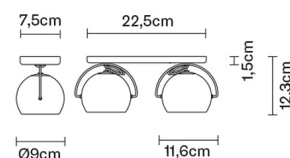

**BELUGA COLOUR**

**D57G2331**

Marc Sadler

**Dimensioni**

**Descrizione**

Lampada da parete/soffitto con diffusori orientabili in cristallo verniciati blu. Struttura metallica in cromo lucido.

**Alimentazione**

220-240V

**Attacco**

2xGU10

**Fonti luminose e alternative**

cod. A11105C01

GU10 2x7W - LED  
Max Watt. 2x50W

**Materiali**

Vetro cristallo - Metallo

**Varianti colore diffusore**

- Blu
- Altri colori disponibili

**Varianti colore montatura**

- Cromo

**Accessori non inclusi**

Lampadina

**Peso della lampada**

Netto: 1.94 kg

**Imballo**

Peso lordo: 1.94 kg  
Volume: 0.009 m<sup>3</sup>  
N° colli: 1

**Informazioni tecniche**

IP20

**Altre tipologie**