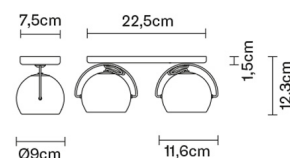

BELUGA COLOUR

D57G2304

Marc Sadler

Descrizione

Lampada da parete/soffitto con diffusori orientabili in cristallo verniciati giallo. Struttura metallica in cromo lucido.

Dimensioni

Alimentazione

220-240V

Attacco

2xGU10

Fonti luminose e alternative

cod. A11105C01

GU10 2x7W - LED
Max Watt. 2x50W

Materiali

Vetro cristallo - Metallo

Varianti colore diffusore

- Giallo
- Altri colori disponibili

Varianti colore montatura

- Cromo

Accessori non inclusi

Lampadina

Peso della lampada

Netto: 1.94 kg

Imballo

Peso lordo: 1.94 kg
Volume: 0.009 m³
N° colli: 1

Informazioni tecniche

IP20

Altre tipologie