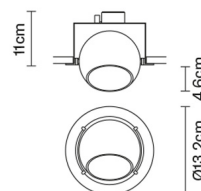

BELUGA COLOUR

D57F0104

Marc Sadler

Descrizione

Faretto da incasso con diffusore orientabile in cristallo verniciato giallo. Struttura metallica verniciata nera con anello in cromo lucido.

Dimensioni

Alimentazione

220-240V

Attacco

1xGU10

Materiali

Vetro cristallo - Metallo

Fonti luminose e alternative

cod. A11105C01

GU10 1x7W - LED
Max Watt. 50W

Netto: 1.07 kg

Imballo

Peso lordo: 1.19 kg
Volume: 0.008 m³
N° colli: 1

Informazioni tecniche

IP20