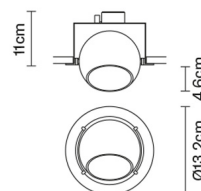

### Descrizione

Faretto da incasso con diffusore orientabile in cristallo verniciato rosso. Struttura metallica verniciata nera con anello in cromo lucido.

### Dimensioni