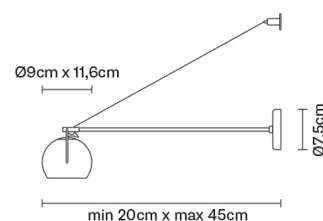

BELUGA COLOUR

D57D0343

Marc Sadler

Descrizione

Lampada da parete con diffusore orientabile in cristallo verniciato verde. Struttura metallica in cromo lucido.

Dimensioni

Alimentazione

220-240V

Attacco

1xGU10

Fonti luminose e alternative

cod. A11105C01

GU10 1x7W - LED
Max Watt. 50W

Materiali

Vetro cristallo - Metallo

Varianti colore diffusore

- Verde
- Altri colori disponibili

Varianti colore montatura

- Cromo

Accessori non inclusi

Lampadina

Peso della lampada

Netto: 1 kg

Imballo

Peso lordo: 2 kg
Volume: 0.01 m³
N° colli: 1

Informazioni tecniche

IP20

ADJUSTABLE SYSTEM

Altre tipologie