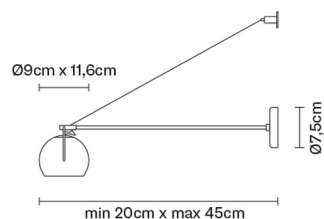

**BELUGA COLOUR**

**D57D0331**

Marc Sadler

**Descrizione**

Lampada da parete con diffusore orientabile in cristallo verniciato blu. Struttura metallica in cromo lucido.

**Dimensioni**

**Alimentazione**

220-240V

**Attacco**

1xGU10

**Fonti luminose e alternative**

cod. A11105C01

GU10 1x7W - LED  
Max Watt. 50W

**Materiali**

Vetro cristallo - Metallo

**Varianti colore diffusore**

- Blu
- Altri colori disponibili

**Varianti colore montatura**

- Cromo

**Accessori non inclusi**

Lampadina

**Peso della lampada**

Netto: 1 kg

**Imballo**

Peso lordo: 2 kg  
Volume: 0.01 m<sup>3</sup>  
N° colli: 1

**Informazioni tecniche**

IP20

ADJUSTABLE SYSTEM

**Altre tipologie**