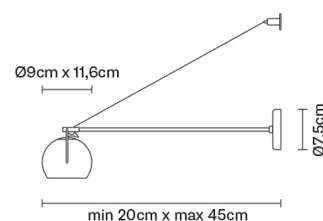

BELUGA COLOUR

D57D0304

Marc Sadler

Descrizione

Lampada da parete con diffusore orientabile in cristallo verniciato giallo. Struttura metallica in cromo lucido.

Dimensioni

Alimentazione

220-240V

Attacco

1xGU10

Fonti luminose e alternative

cod. A11105C01

GU10 1x7W - LED
Max Watt. 50W

Materiali

Vetro cristallo - Metallo

Varianti colore diffusore

- Giallo
- Altri colori disponibili

Varianti colore montatura

- Cromo

Accessori non inclusi

Lampadina

Peso della lampada

Netto: 1 kg

Imballo

Peso lordo: 2 kg
Volume: 0.01 m³
N° colli: 1

Informazioni tecniche

IP20

Altre tipologie