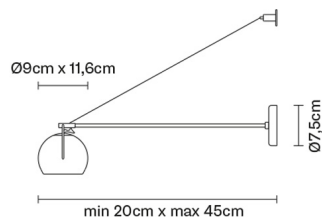

BELUGA COLOUR

D57D0303

Marc Sadler

Descrizione

Lampada da parete con diffusore orientabile in cristallo verniciato rosso. Struttura metallica in cromo lucido.

Dimensioni

Alimentazione

220-240V

Attacco

1xGU10

Fonti luminose e alternative

cod. A11105C01

GU10 1x7W - LED
Max Watt. 50W

Materiali

Vetro cristallo - Metallo

Varianti colore diffusore

- Rosso
- Altri colori disponibili

Varianti colore montatura

- Cromo

Accessori non inclusi

Lampadina

Peso della lampada

Netto: 1 kg

Imballo

Peso lordo: 2 kg
Volume: 0.01 m³
N° colli: 1

Informazioni tecniche

IP20

ADJUSTABLE SYSTEM

Altre tipologie