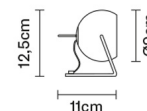

1xGU10

**Fonti luminose e alternative**

cod. A11105C01

GU10 1x7W - LED  
Max Watt. 50W

**Accessori non inclusi**

Lampadina

**Peso della lampada**

Netto: 0.92 kg

**Imballo**

Peso lordo: 0.99 kg  
Volume: 0.004 m<sup>3</sup>  
N° colli: 1

**Informazioni tecniche**

IP20

**Dimensioni**

**Materiali**

Vetro cristallo - Metallo

**Varianti colore diffusore**