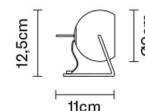

BELUGA COLOUR

D57B0341

Marc Sadler

Dimensioni

Descrizione

Lampada da tavolo con diffusore orientabile in cristallo verniciato rame. Struttura metallica in cromo lucido.

Alimentazione

220-240V

- Rame
- Altri colori disponibili

Varianti colore montatura

- Cromo

Accessori non inclusi

Lampadina

Peso della lampada

Netto: 0.92 kg

Imballo

Peso lordo: 0.99 kg
Volume: 0.004 m³
N° colli: 1

Informazioni tecniche

IP20

Altre tipologie