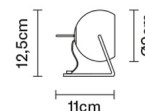

BELUGA COLOUR

D57B0304

Marc Sadler

Dimensioni

Descrizione

Lampada da tavolo con diffusore orientabile in cristallo verniciato giallo. Struttura metallica in cromo lucido.

Alimentazione

220-240V

- Giallo
- Altri colori disponibili

Varianti colore montatura

- Cromo

Accessori non inclusi

Lampadina

Altre tipologie

Peso della lampada

Netto: 0.92 kg

Imballo

Peso lordo: 0.99 kg
Volume: 0.004 m³
N° colli: 1

Informazioni tecniche

IP20