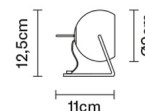

BELUGA COLOUR

D57B0300

Marc Sadler

Dimensioni

Descrizione

Lampada da tavolo con diffusore orientabile in cristallo trasparente. Struttura metallica in cromo lucido.

Alimentazione

220-240V

Varianti colore montatura

■ Cromo

Accessori non inclusi

Lampadina

Altre tipologie

Peso della lampada

Netto: 0.92 kg

Imballo

Peso lordo: 0.99 kg
Volume: 0.004 m³
N° colli: 1

Informazioni tecniche

IP20