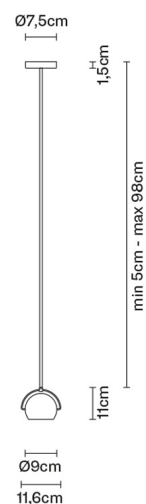

BELUGA COLOUR

D57A1103

Marc Sadler

Descrizione

Lampada a sospensione con diffusore orientabile in cristallo verniciato rosso. Struttura metallica in cromo lucido.

Alimentazione

220-240V

Attacco

1xGU10

Fonti luminose e alternative

cod. A11105C01

GU10 1x7W - LED
Max Watt. 50W

Accessori non inclusi

Lampadina

Peso della lampada

Netto: 1.1 kg

Imballo

Peso lordo: 3.1 kg
Volume: 0.02 m³
N° colli: 1

Informazioni tecniche

IP20

Dimensioni

Materiali

Vetro cristallo - Metallo

Varianti colore diffusore