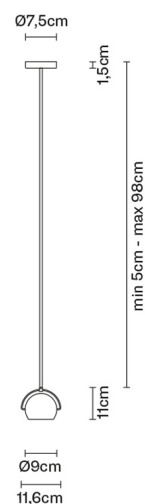

#### Peso della lampada

Netto: 1.1 kg

#### Imballo

Peso lordo: 3.1 kg  
Volume: 0.02 m<sup>3</sup>  
N° colli: 1

#### Dimensioni