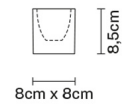

CUBETTO
D28Z0202
Pamio Design

Descrizione

Diffusore di vetro in pasta nera sabbata internamente.

Dimensioni

Materiali

Vetro - Metallo

Varianti colore diffusore

- Nero
- Altri colori disponibili

Peso della lampada

Netto: 0.96 kg

Imballo

Peso lordo: 1.03 kg
Volume: 0.004 m³
N° colli: 1

Altre tipologie