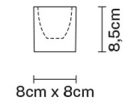

CUBETTO
D28Z0201
Pamio Design

Descrizione

Diffusore di vetro in pasta bianca sabbato internamente.

Dimensioni

Materiali

Vetro - Metallo

Varianti colore diffusore

- Bianco
- Altri colori disponibili

Altre tipologie

Peso della lampada

Netto: 0.96 kg

Imballo

Peso lordo: 1.03 kg
Volume: 0.004 m³
N° colli: 1