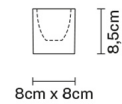

CUBETTO
D28Z0100
Pamio Design

Descrizione

Diffusore di cristallo, sabbiato internamente.

Dimensioni

Materiali

Vetro cristallo - Metallo

Varianti colore diffusore

- Trasparente
- Altri colori disponibili

Peso della lampada

Netto: 1.21 kg

Imballo

Peso lordo: 1.28 kg
Volume: 0.004 m³
N° colli: 1

Altre tipologie