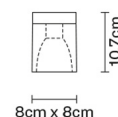

CUBETTO D28E0100

Pamio Design

Dimensioni

Descrizione

Lampada da soffitto con diffusore di cristallo, sabbiato internamente. Struttura metallica in cromo lucido.

Alimentazione

220-240V

Attacco

Varianti colore montatura

- Cromo

Accessori non inclusi

Lampadina

Peso della lampada

Netto: 1.27 kg

Imballo

Peso lordo: 1.34 kg
Volume: 0.004 m³
N° colli: 1