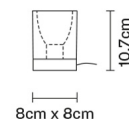

Fonti luminose e alternative

cod. A10111C01

E14 1x5W - LED
Max Watt. 50W

Accessori non inclusi

Lampadina

Peso della lampada

Netto: 1.28 kg

Imballo

Peso lordo: 1.35 kg
Volume: 0.004 m³
N° colli: 1

Informazioni tecniche

IP20

Dimensioni

Materiali

Vetro cristallo - Metallo

Varianti colore diffusore

Trasparente