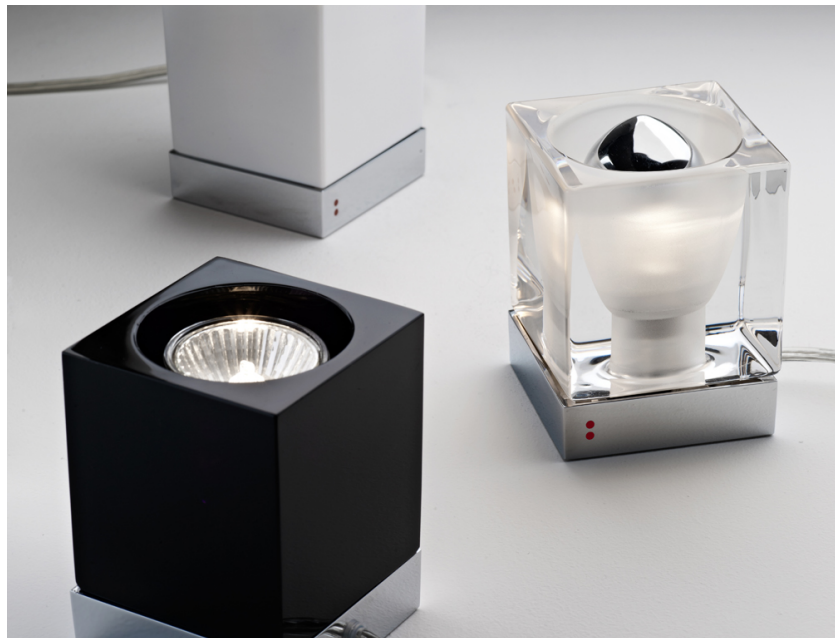

CUBETTO D28B0100

Pamio Design

Descrizione

Lampada da tavolo con diffusore di cristallo, sabbiato internamente. Struttura metallica in cromo lucido.

Alimentazione

220-240V

Attacco

1xE14

Fonti luminose e alternative

cod. A10111C01

E14 1x5W - LED
Max Watt. 50W

Accessori non inclusi

Lampadina

Peso della lampada

Netto: 1.28 kg

Imballo

Peso lordo: 1.35 kg
Volume: 0.004 m³
N° colli: 1

Informazioni tecniche

IP20

Dimensioni

Materiali

Vetro cristallo - Metallo

Varianti colore diffusore

Trasparente

Varianti colore montatura

Cromo

Altre tipologie