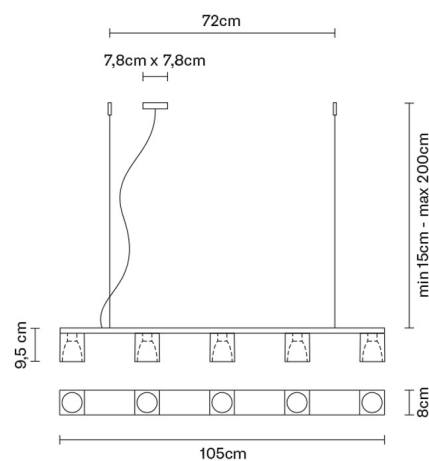

### Imballo

Peso lordo: 8.65 kg  
Volume: 0.055 m<sup>3</sup>  
N° colli: 1

### Dimensioni