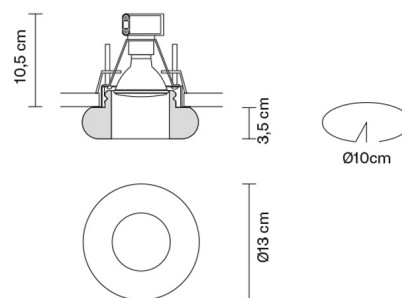

LED 1x10W-
3000K
Cri 80+

Accessori inclusi

LED

Accessori non inclusi

Alimentatore

Peso della lampada

Netto: 0.9 kg

Imballo

Peso lordo: 1.02 kg
Volume: 0.008 m³
N° colli: 1

Informazioni tecniche

IP20

Dimensioni

Materiali

Vetro cristallo

Varianti colore diffusore

- Trasparente
- Altri colori disponibili