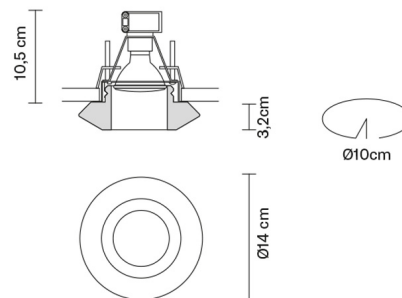

FARETTI

D27F5901

Pamio Design / Luca Scacchetti

Descrizione

Faretto da incasso con diffusore satinato in cristallo.

Dimensioni

Alimentazione

500mA

Accessori non inclusi

Alimentatore

Peso della lampada

Netto: 0.93 kg

Imballo

Peso lordo: 1.05 kg
Volume: 0.008 m³
N° colli: 1

Informazioni tecniche

IP20