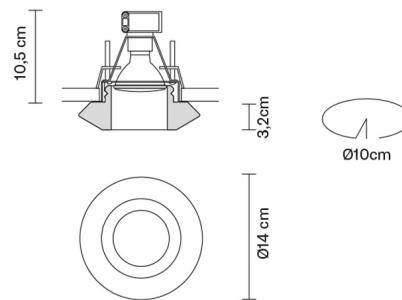

FARETTI

D27F5900

Pamio Design / Luca Scacchetti

Descrizione

Faretto da incasso con diffusore trasparente in cristallo.

Dimensioni

Alimentazione

500mA

Accessori non inclusi

Alimentatore

Peso della lampada

Netto: 0.93 kg

Imballo

Peso lordo: 1.05 kg
Volume: 0.008 m³
N° colli: 1

Informazioni tecniche

IP20