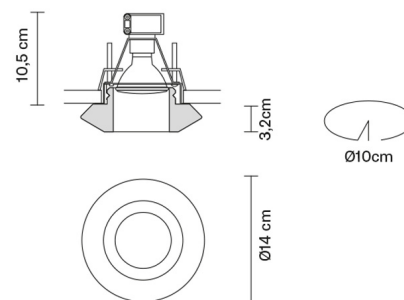

FARETTI

D27F5700

Pamio Design / Luca Scacchetti

Descrizione

Faretto da incasso con diffusore trasparente in cristallo.

Dimensioni

Alimentazione

12V

Vetro cristallo

Varianti colore diffusore

- Trasparente
- Altri colori disponibili

Accessori non inclusi

Lampadina
Trasformatore

Peso della lampada

Netto: 0.93 kg

Imballo

Peso lordo: 1.05 kg
Volume: 0.008 m³
N° colli: 1

Informazioni tecniche

IP20

Altre tipologie

Blow

Cheope

Cindy

Eli