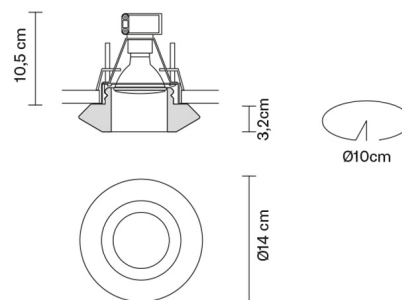

FARETTI

D27F5601

Pamio Design / Luca Scacchetti

Descrizione

Faretto da incasso con diffusore satinato in cristallo.

Dimensioni

Alimentazione

220-240V

Attacco

1xGU10

Materiali

Vetro cristallo

Fonti luminose e alternative

cod. A11105C01

GU10 1x7W - LED
Max Watt. 50W

Varianti colore diffusore

Imballo

Peso lordo: 1.05 kg
Volume: 0.008 m³
N° colli: 1

Informazioni tecniche

IP20