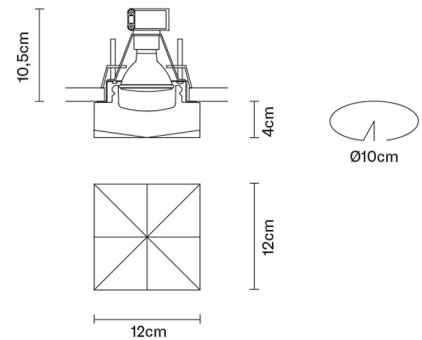

LED 1x10W-
3000K
Cri 80+

Accessori inclusi

LED

Accessori non inclusi

Alimentatore

Peso della lampada

Netto: 1 kg

Imballo

Peso lordo: 1.12 kg
Volume: 0.008 m³
N° colli: 1

Informazioni tecniche

IP20
IP44

Dimensioni

Materiali

Vetro cristallo

Varianti colore diffusore

- Bianco
- Altri colori disponibili