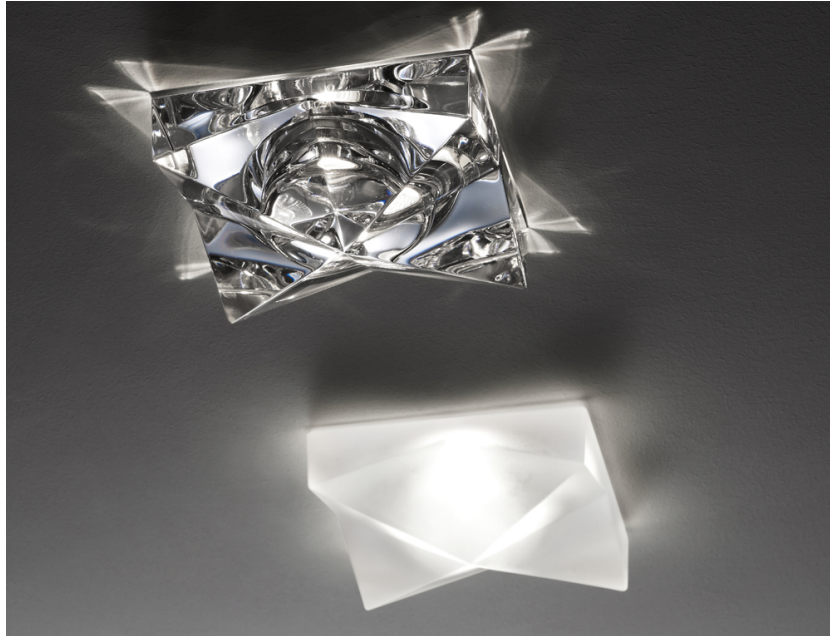

FARETTI

D27F4901

Pamio Design / Luca Scacchetti

Descrizione

Faretto da incasso con diffusore satinato in cristallo.

Alimentazione

500mA

Fonti luminose e alternative

LED 1x10W-
3000K
Cri 80+

Accessori inclusi

LED

Accessori non inclusi

Alimentatore

Peso della lampada

Netto: 1 kg

Imballo

Peso lordo: 1.12 kg
Volume: 0.008 m³
N° colli: 1

Informazioni tecniche

IP20
IP44

Dimensioni

Materiali

Vetro cristallo

Varianti colore diffusore

- Bianco
- Altri colori disponibili