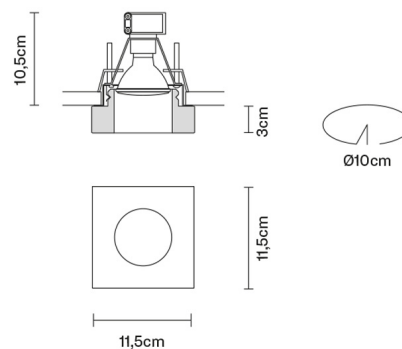

FARETTI

D27F3900

Pamio Design / Luca Scacchetti

Descrizione

Faretto da incasso con diffusore trasparente in cristallo.

Dimensioni

Alimentazione

500mA

Accessori non inclusi

Alimentatore

Peso della lampada

Netto: 0.91 kg

Imballo

Peso lordo: 1.03 kg
Volume: 0.008 m³
N° colli: 1

Informazioni tecniche

IP20