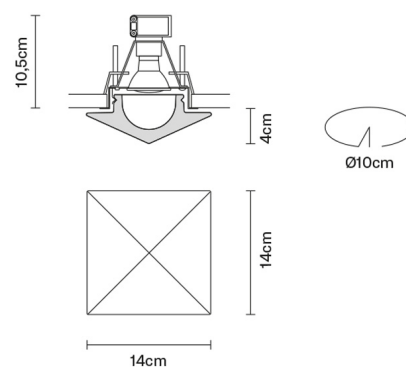

#### Imballo

Peso lordo: 1.12 kg  
Volume: 0.008 m<sup>3</sup>  
N° colli: 1

#### Dimensioni